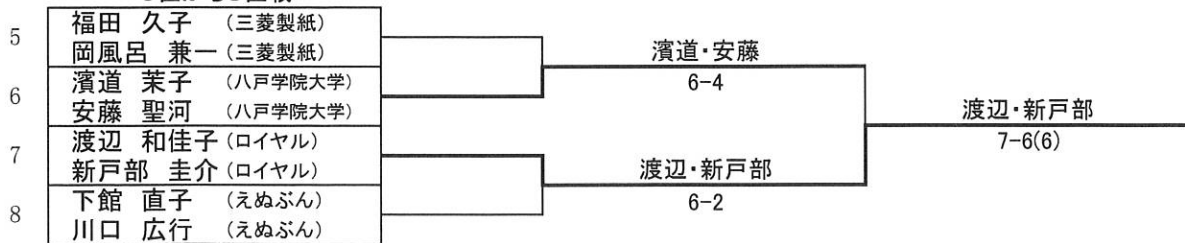

No.3 ブロック		1	2	3	成績	順位
1	鍬形 みなみ (ふかふか) 佐藤 雄真 (ふかふか)	/	6-3	7-5	2-0	1位
2	上村 陽花 (八戸学院大学) 倉内 優 (八戸学院大学)	3-6	/	2-6	0-2	3位
3	渡辺 和佳子 (ロイヤル) 新戸部 圭介 (ロイヤル)	5-7	6-2	/	1-1	2位

試合順序 ① 1-2、② 2-3、③ 1-3

No.4 ブロック		1	2	3	成績	順位
1	下館 直子 (えぬぶん) 川口 広行 (えぬぶん)	/	6-1	3-6	1-1	2位
2	吉田 誠 (ソレイユ) 高橋 牧子 (ソレイユ)	1-6	/	4-6	0-2	3位
3	小松 博子 (ロイヤル) 小笠原 章雄 (ロイヤル)	6-3	6-4	/	2-0	1位

試合順序 ① 1-2、② 2-3、③ 1-3

1位から4位戦

5位から8位戦

9位から12位戦