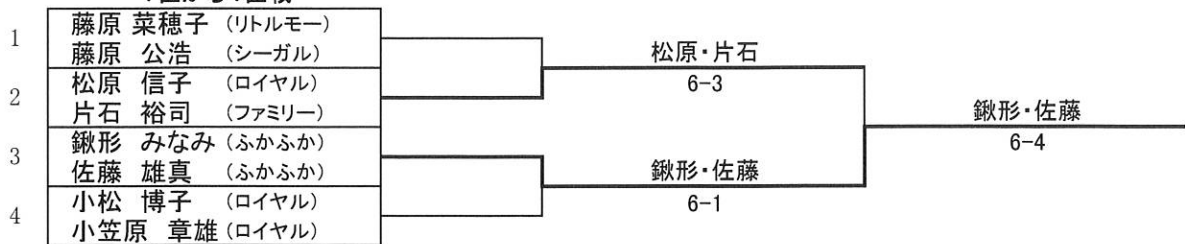

平成28年度八戸市春季ミックスダブルス大会

B 級

平成28年5月22日

No.1 ブロック		1	2	3	成績	順位
1	藤原 菜穂子 (リトルモー) 藤原 公浩 (シーガル)	/	6-2	7-6(4)	2-0	1位
2	舘 野々香 (八戸学院大学) 佐野 史弥 (八戸学院大学)	2-6	/	2-6	0-2	3位
3	福田 久子 (三菱製紙) 岡風呂 兼一 (三菱製紙)	6(4)-7	6-2	/	1-1	2位

試合順序 ① 1-2、② 2-3、③ 1-3

No.2 ブロック		1	2	3	成績	順位
1	松原 信子 (ロイヤル) 片石 裕司 (ファミリー)	/	6-3	6-0	2-0	1位
2	濱道 菜子 (八戸学院大学) 安藤 聖河 (八戸学院大学)	3-6	/	6-1	1-1	2位
3	村本 裕美 (ふかふか) 小清水 貴之 (ふかふか)	0-6	1-6	/	0-2	3位

試合順序 ① 1-2、② 2-3、③ 1-3

No.3 ブロック		1	2	3	成績	順位
1	鍬形 みなみ (ふかふか) 佐藤 雄真 (ふかふか)	/	6-3	7-5	2-0	1位
2	上村 陽花 (八戸学院大学) 倉内 優 (八戸学院大学)	3-6	/	2-6	0-2	3位
3	渡辺 和佳子 (ロイヤル) 新戸部 圭介 (ロイヤル)	5-7	6-2	/	1-1	2位

試合順序 ① 1-2、② 2-3、③ 1-3

No.4 ブロック		1	2	3	成績	順位
1	下館 直子 (えぬぶん) 川口 広行 (えぬぶん)	/	6-1	3-6	1-1	2位
2	吉田 誠 (ソレイユ) 高橋 牧子 (ソレイユ)	1-6	/	4-6	0-2	3位
3	小松 博子 (ロイヤル) 小笠原 章雄 (ロイヤル)	6-3	6-4	/	2-0	1位

試合順序 ① 1-2、② 2-3、③ 1-3

1位から4位戦